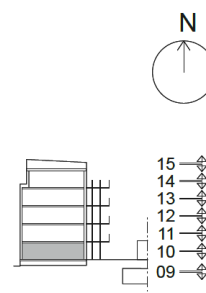

SPORTSBYRN I HYLLIE

Kv. Racketen 2, Malmö. 2 RoK 54 kvm. Lgh 4002. Plan 1.

TECKENFÖRKLARING

DM	Diskmaskin	TP	Tvättpelare
K/F	Kyl/Frys	L	Linneskåp
ST	Städskåp	○ ○	Ugn & Spis
G	Garderob		

SKALA 1:100 0 1 2 3 4 5