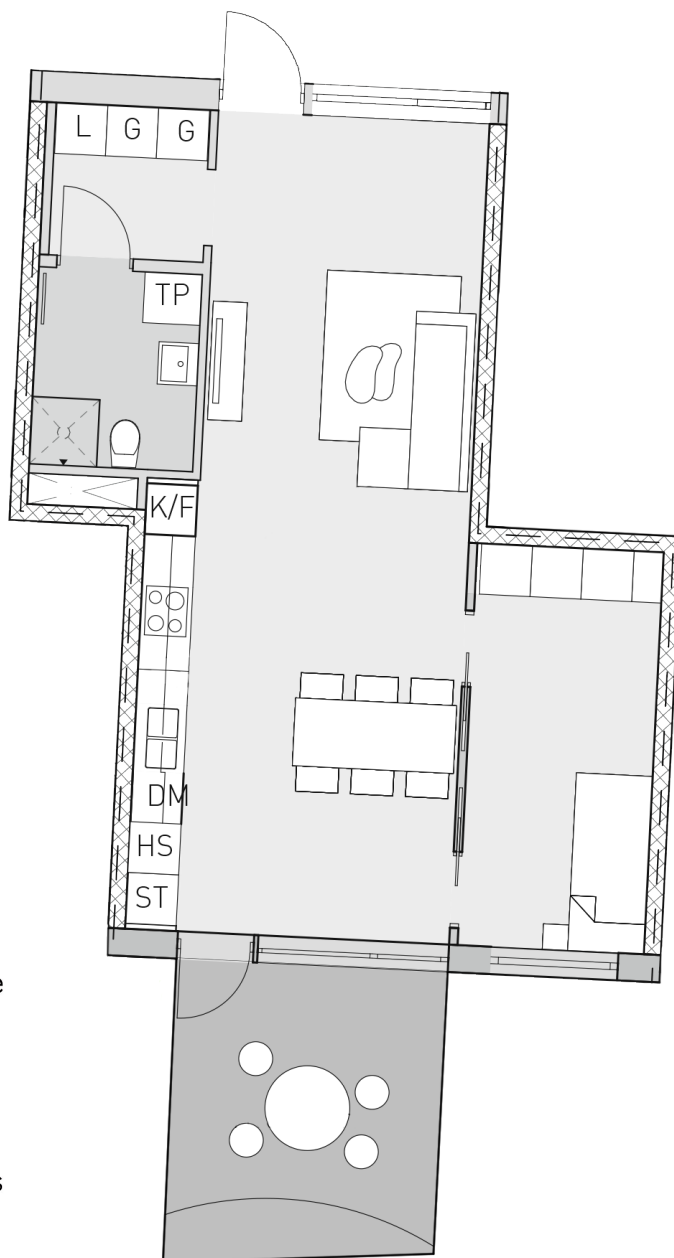

SPORTSBYRN I HYLLIE

Kv. Racketen 2, Malmö. 2 RoK 54 kvm. Lgh 4002. Plan 1.

TECKENFÖRKLARING

DM	Diskmaskin	TP	Tvättpelare
K/F	Kyl/Frys	L	Linneskåp
ST	Städskåp	○ ○	Ugn & Spis
G	Garderob		

SKALA 1:100 0 1 2 3 4 5

UTFÖRANDE

Alla lägenheter är genomgående och har uteplats i söder- eller västerläge med mycket grönska. Ekparkett i alla rum förutom badrummet, där det ligger ett grått klinkergolv. Det finns gemensam tvättstuga, men lägenheter från två rum och uppåt är utrustade med egen tvättpelare.