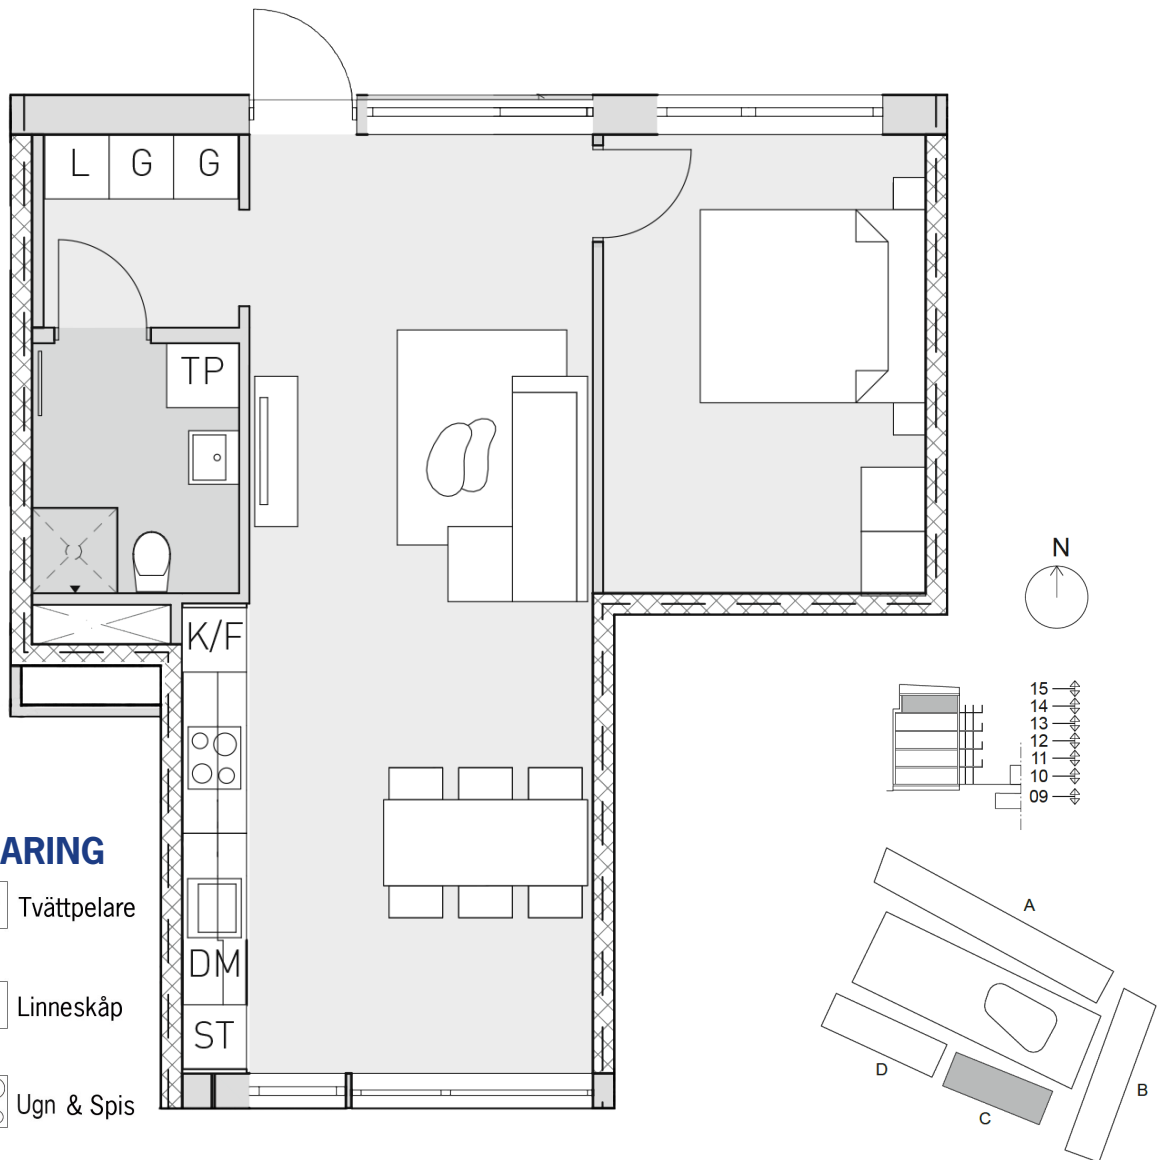

SPORTSBYRN I HYLLIE

Kv. Racketen 2, Malmö. 2 RoK 52,7 kvm. Lgh 3403. Plan 5.

TECKENFÖRKLARING

DM	Diskmaskin	TP	Tvättpelare
K/F	Kyl/Frys	L	Linneskåp
ST	Städsåp	Ugn & Spis	
G	Garderob		

UTFÖRANDE

Alla lägenheter är genomgående och har uteplats i söder- eller västerläge med mycket grönska. Ekparkett i alla rum förutom badrummet, där det ligger ett grått klinkergolv. Det finns gemensam tvättstuga, men lägenheter från två rum och uppåt är utrustade med egen tvättpelare.