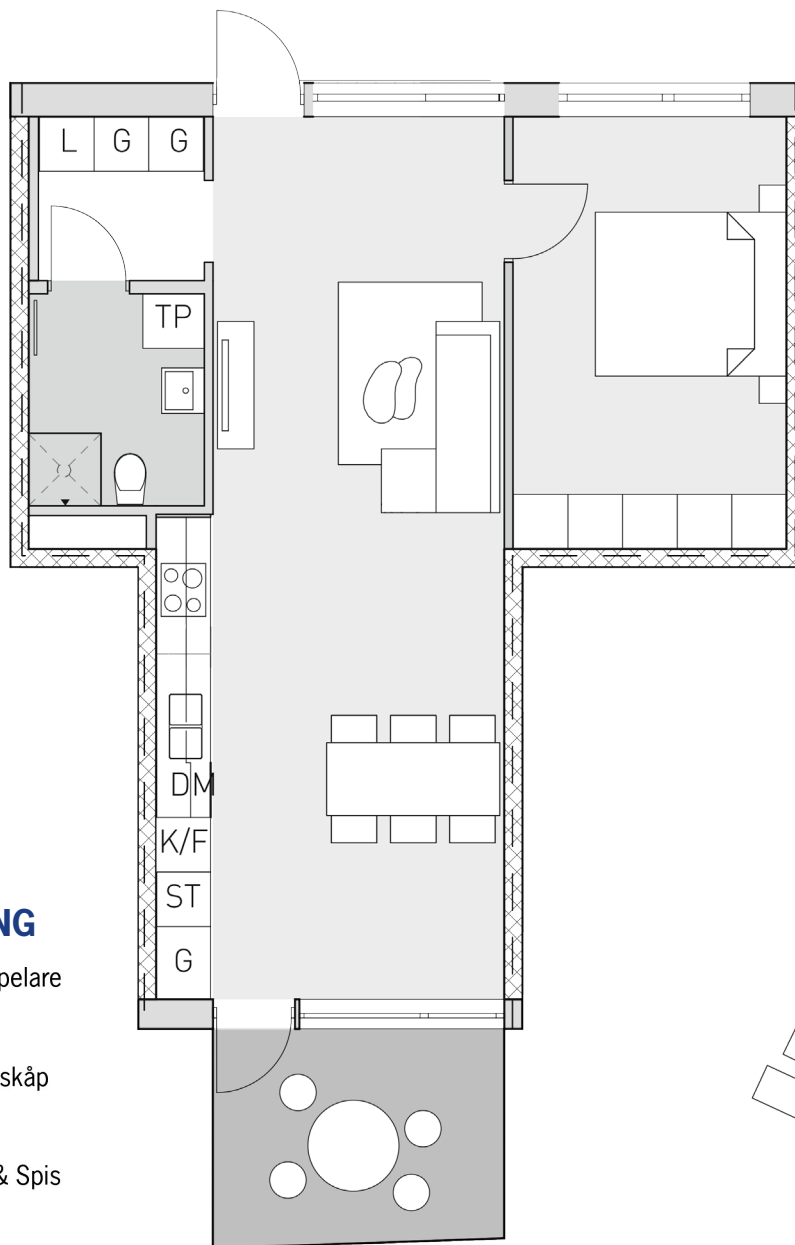

SPORTSBYN I HYLLE

Kv. Racketen 2, Malmö. 2 RoK 57,8 kvm. Lgh 3003. Plan 1.

TECKENFÖRKLARING

DM	Diskmaskin	TP	Tvättpelare
K/F	Kyl/Frys	L	Linneskåp
ST	Städsåp	Ugn & Spis	
G	Garderob		

SKALA 1:100

UTFÖRANDE

Alla lägenheter är genomgående och har uteplats i söder- eller västerläge med mycket grönska. Ekparkett i alla rum förutom badrummet, där det ligger ett grått klinkergolv. Det finns gemensam tvättstuga, men lägenheter från två rum och uppåt är utrustade med egen tvättpelare.