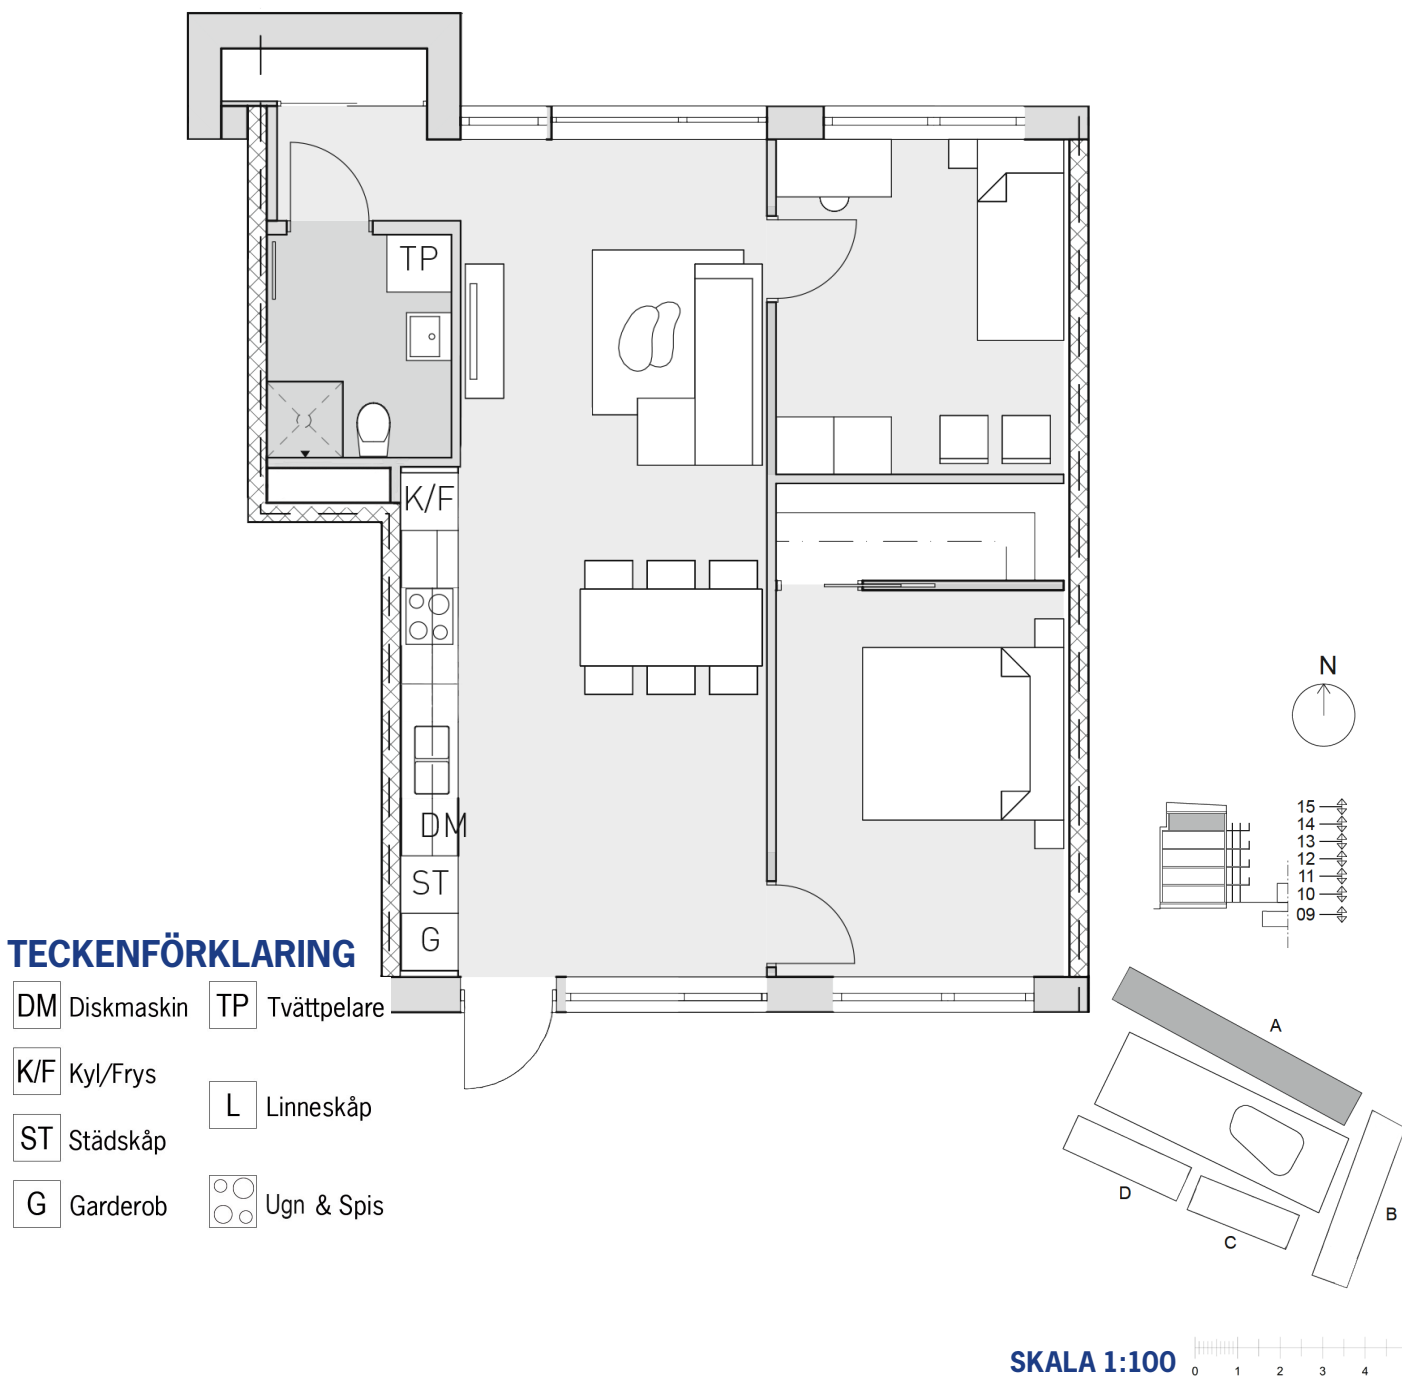

SPORTSBYRN I HYLLIE

Kv. Racketen 2, Malmö. 3 RoK 67,3 kvm. Lgh 1404. Plan 5.

UTFÖRANDE

Alla lägenheter är genomgående och har uteplats i söder- eller västerläge med mycket grönska. Ekparkett i alla rum förutom badrummet, där det ligger ett grått klinkergolv. Det finns gemensam tvättstuga, men lägenheter från två rum och uppåt är utrustade med egen tvättpelare.