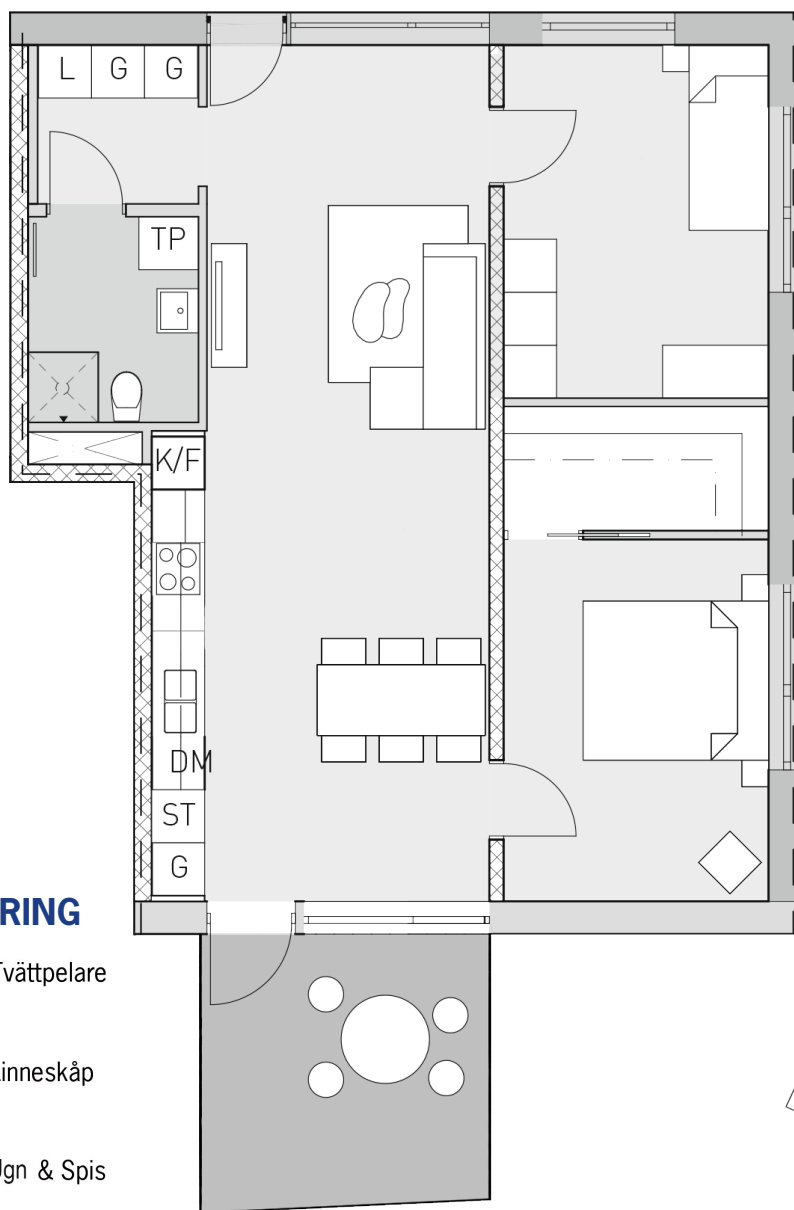

# SPORTSBYRN I HYLLEIE

Kv. Racketen 2, Malmö. 3 RoK 73,7 kvm. Lgh 1011. Plan 1.

## TECKENFÖRKLARING

DM	Diskmaskin	TP	Tvättpelare
K/F	Kyl/Frys	L	Linneskåp
ST	Städsåp	☉ ☉	Ugn & Spis
G	Garderob		

SKALA 1:100

## UTFÖRANDE

Alla lägenheter är genomgående och har uteplats i söder- eller västerläge med mycket grönska. Ekparkett i alla rum förutom badrummet, där det ligger ett grått klinkergolv. Det finns gemensam tvättstuga, men lägenheter från två rum och uppåt är utrustade med egen tvättpelare.