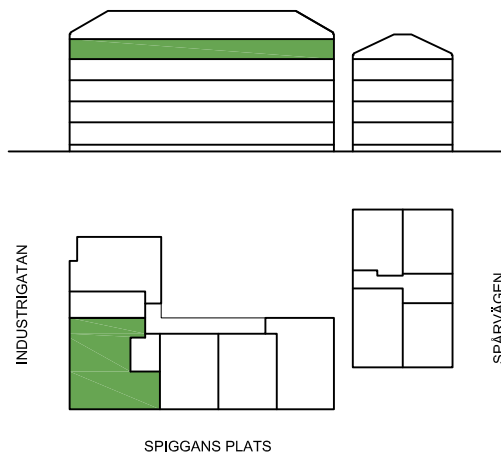

SPÅRVAGNEN 2

NORRA SORGENFRI, MALMÖ

4 RUM & KÖK 102 m²

LGH 1-1401

G	GARDEROB		DISKMASKIN FÖRBERETT FÖR DISKMASKIN
L	LINNESKÅP		SPIS/UGN
ST	STÄDSKÅP		TVÄTTMASKIN
K	KYLSKÅP		TORKTUMLARE
F	FRYSSKÅP		MICRO FÖRBERETT FÖR MICRO
KF	KOMB. K/F		KAPPHYLLA
			ELCENTRAL