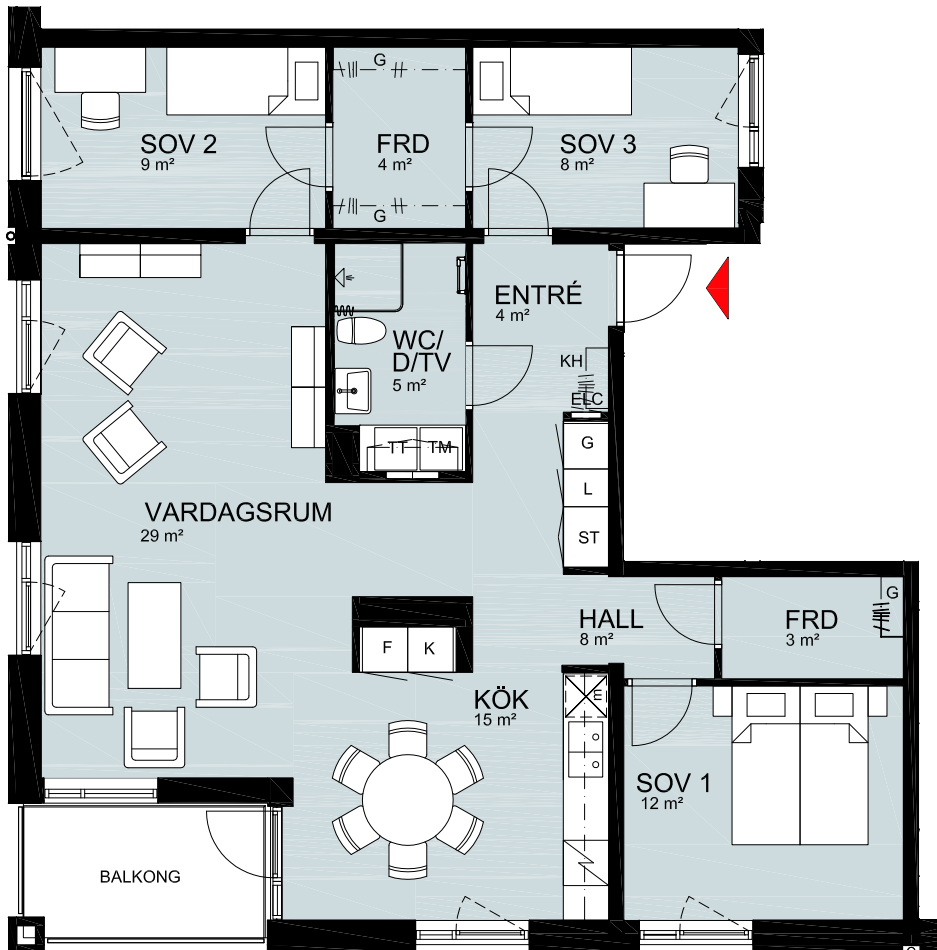

SPÅRVAGNEN 2

NORRA SORGENFRI, MALMÖ

4 RUM & KÖK 102 m²

LGH 1-1401

G	GARDEROB		DISKMASKIN FÖRBERETT FÖR DISKMASKIN
L	LINNESKÅP		SPIS/UGN
ST	STÄDSKÅP		TVÄTTMASKIN
K	KYLSKÅP		TORKTUMLARE
F	FRYSSKÅP		MICRO FÖRBERETT FÖR MICRO
KF	KOMB. K/F		KAPPHYLLA
			ELCENTRAL