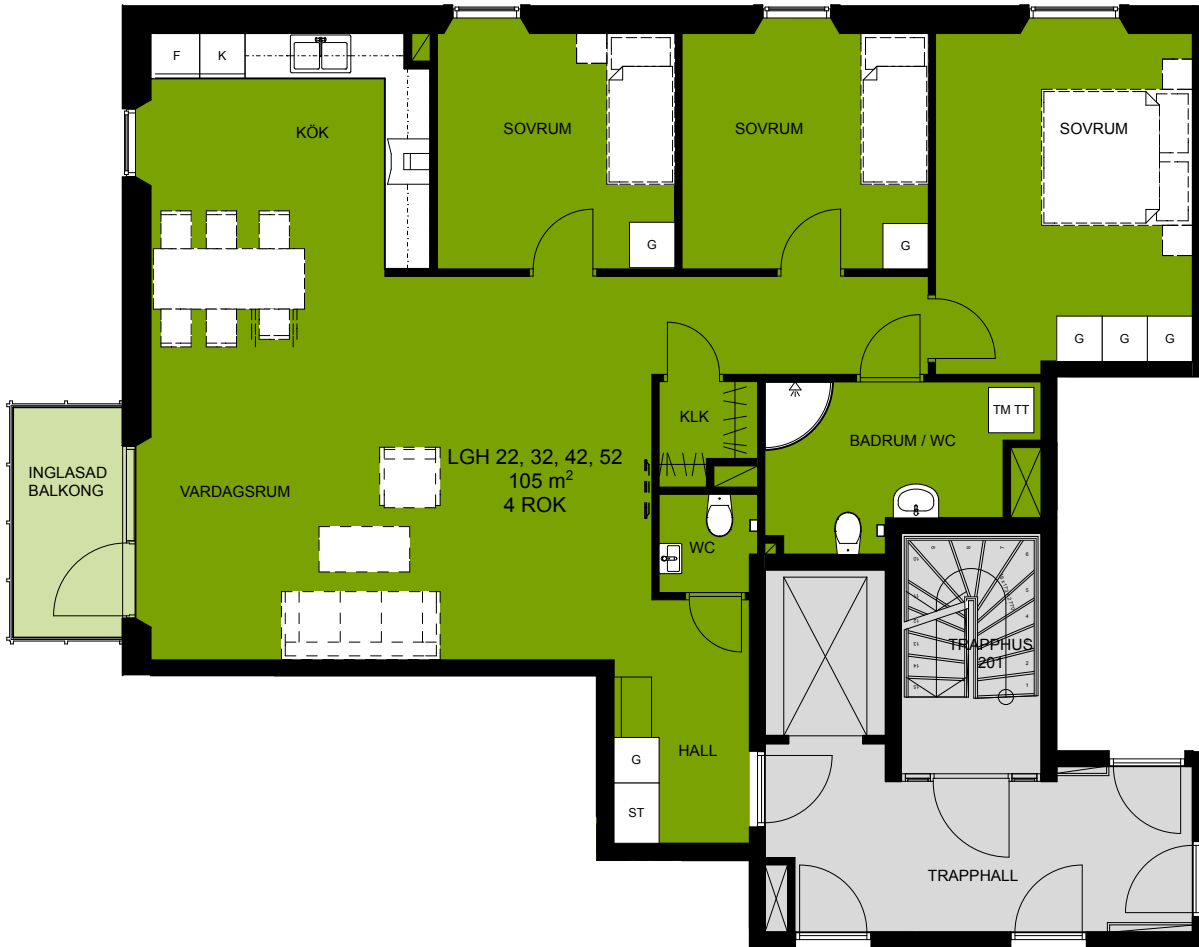

PANORAMA, VELLINGE

Kv KAJAN 7, VELLINGE

PLAN 2-5
Skala 1:100

2014-05-15