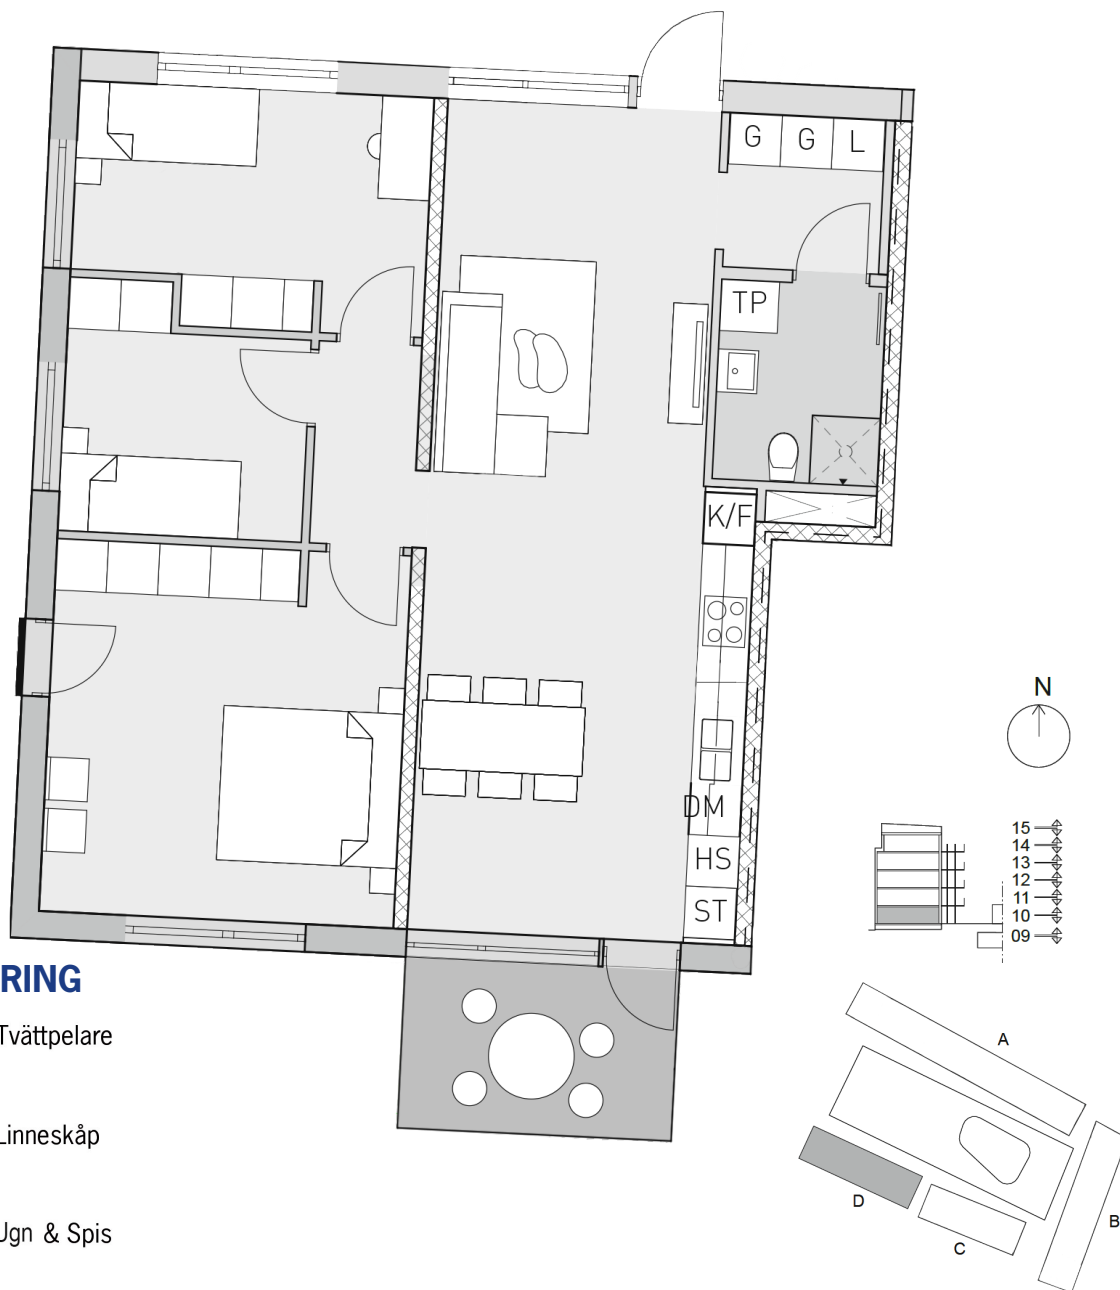

SPORTSBYRN I HYLLIE

Kv. Racketen 2, Malmö. 4 RoK 84,8 kvm. Lgh 4005. Plan 1.

TECKENFÖRKLARING

DM	Diskmaskin	TP	Tvättpelare
K/F	Kyl/Frys	L	Linneskåp
ST	Städsåp	☉ ☉	Ugn & Spis
G	Garderob		

SKALA 1:100 0 1 2 3 4 5

UTFÖRANDE

Alla lägenheter är genomgående och har uteplats i söder- eller västerläge med mycket grönska. Ekparkett i alla rum förutom badrummet, där det ligger ett grått klinkergolv. Det finns gemensam tvättstuga, men lägenheter från två rum och uppåt är utrustade med egen tvättpelare.