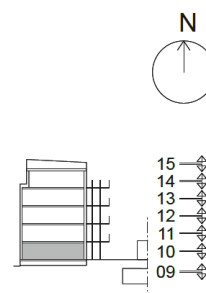

# SPORTSBYRN I HYLLIE

Kv. Racketen 2, Malmö. 1 RoK 43,1 kvm. Lgh 4003. Plan 1.

## TECKENFÖRKLARING

SKALA 1:100