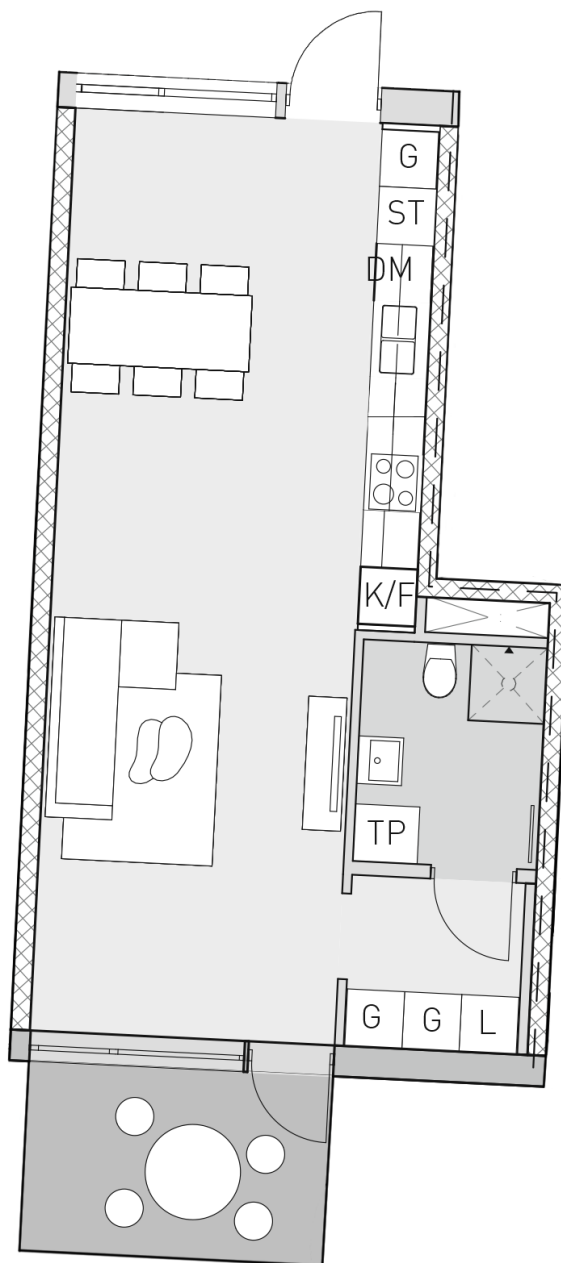

# SPORTSBYRN I HYLLIE

Kv. Racketen 2, Malmö. 1 RoK 43,1 kvm. Lgh 4003. Plan 1.

## TECKENFÖRKLARING

SKALA 1:100

## UTFÖRANDE

Alla lägenheter är genomgående och har uteplats i söder- eller västerläge med mycket grönska. Ekparkett i alla rum förutom badrummet, där det ligger ett grått klinkergolv. Det finns gemensam tvättstuga, men lägenheter från två rum och uppåt är utrustade med egen tvättpelare.