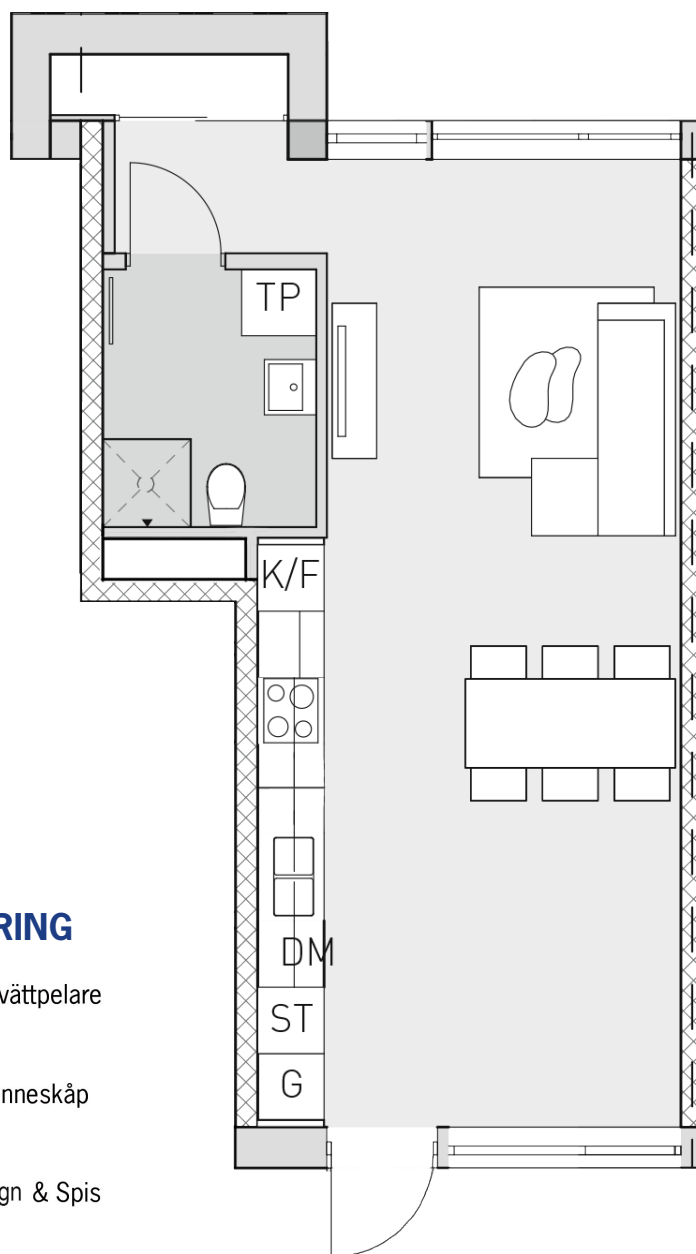

SPORTSBYRN I HYLLE

Kv. Racketen 2, Malmö. 1 RoK 39,7 kvm. Lgh 1407. Plan 5.

TECKENFÖRKLARING

DM	Diskmaskin	TP	Tvättpelare
K/F	Kyl/Frys	L	Linneskåp
ST	Städsåp	G	Garderob
G	Garderob	Ugn & Spis	Ugn & Spis

SKALA 1:100

UTFÖRANDE

Alla lägenheter är genomgående och har uteplats i söder- eller västerläge med mycket grönska. Ekparkett i alla rum förutom badrummet, där det ligger ett grått klinkergolv. Det finns gemensam tvättstuga, men lägenheter från två rum och uppåt är utrustade med egen tvättpelare.