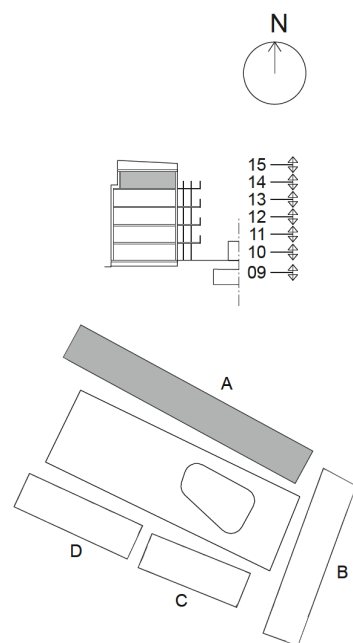

SPORTSBYRN I HYLLE

Kv. Racketen 2, Malmö. 1 RoK 39,7 kvm. Lgh 1407. Plan 5.

TECKENFÖRKLARING

DM	Diskmaskin	TP	Tvättpelare
K/F	Kyl/Frys	L	Linneskåp
ST	Städsåp	G	Garderob
G	Garderob	Ugn & Spis	Ugn & Spis

SKALA 1:100

UTFÖRANDE

Alla lägenheter är genomgående och har uteplats i söder- eller västerläge med mycket grönska. Ekparkett i alla rum förutom badrummet, där det ligger ett grått klinkergolv. Det finns gemensam tvättstuga, men lägenheter från två rum och uppåt är utrustade med egen tvättpelare.