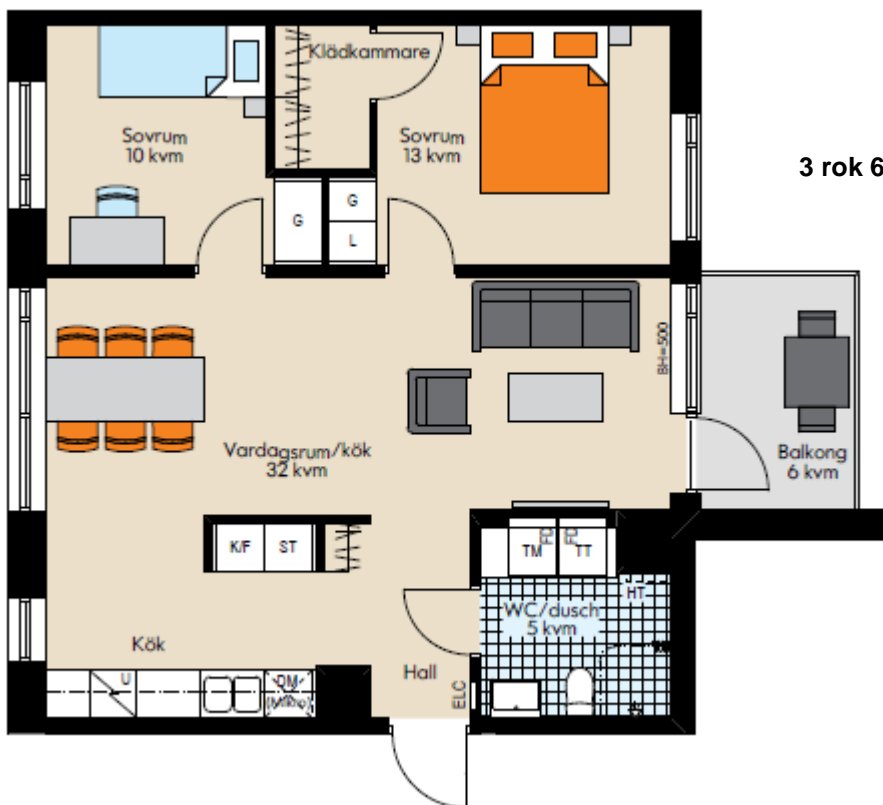

Limhamn, Elinegård

Exempel planlösningar, fler planlösningar förekommer.

1 rok 36 kvm

2 rok 45 kvm

3 rok 68 kvm

4 rok 82 kvm

Kvadratsmarta hyresrätter i Elinegård på Limhamn

Utmed kanten vid Kalkbrottet på Limhamn växer den helt nya stadsdelen Elinegård fram. Här bor du nära Malmö city, Limhamns mysiga centrum och det skånska landskapet.

Bostäderna på Limhamn

Vi bygger ett flerbostadshus med totalt 123 välplanerade hyresrätter. Lägenheter om 1–4 rum och kök i varierande storlekar. Inredningen är ljus, golvet är i ek och ett du har ett välutrustat och modernt kök från IKEA med induktionshäll, inbyggd kyl/frys och diskmaskin. Badrummet blir helkaklat och utrustas med egen tvättmaskin och torktumlare alt. kombimaskin i de mindre lägenheterna. Den gemensamma innergården får härliga planteringar och grönyta med plats för lek och umgänge. På gården kommer vi också att fixa en basketplan där du kan utmana dina vänner på en match. Här finns också gott om plats för cyklar och miljöhus med sortering. Bilen parkerar du bekvämt på gården eller i garaget. Naturligtvis finns hiss. Närheten till bra kommunikationer gör att du enkelt kan ta dig till Malmö centrum eller till Hyllie och vidare ut i världen.