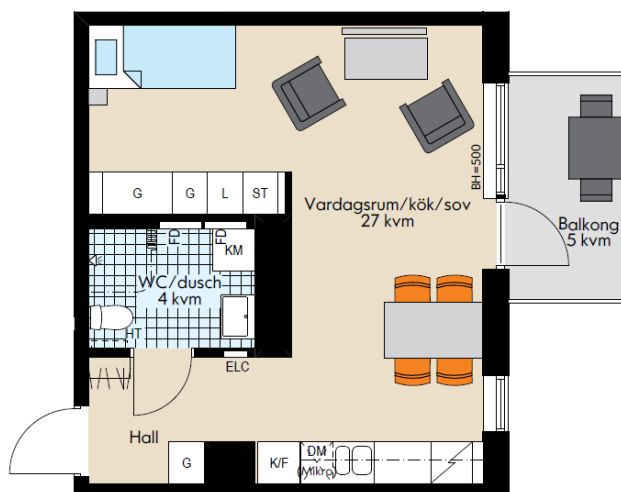

Limhamn, Elinegård

Exempel planlösningar, fler planlösningar förekommer.

1 rok 36 kvm

2 rok 45 kvm

3 rok 68 kvm

4 rok 82 kvm

Kvadratsmarta hyresrätter i Elinegård på Limhamn

Utmed kanten vid Kalkbrottet på Limhamn växer den helt nya stadsdelen Elinegård fram. Här bor du nära Malmö city, Limhamns mysiga centrum och det skånska landskapet.