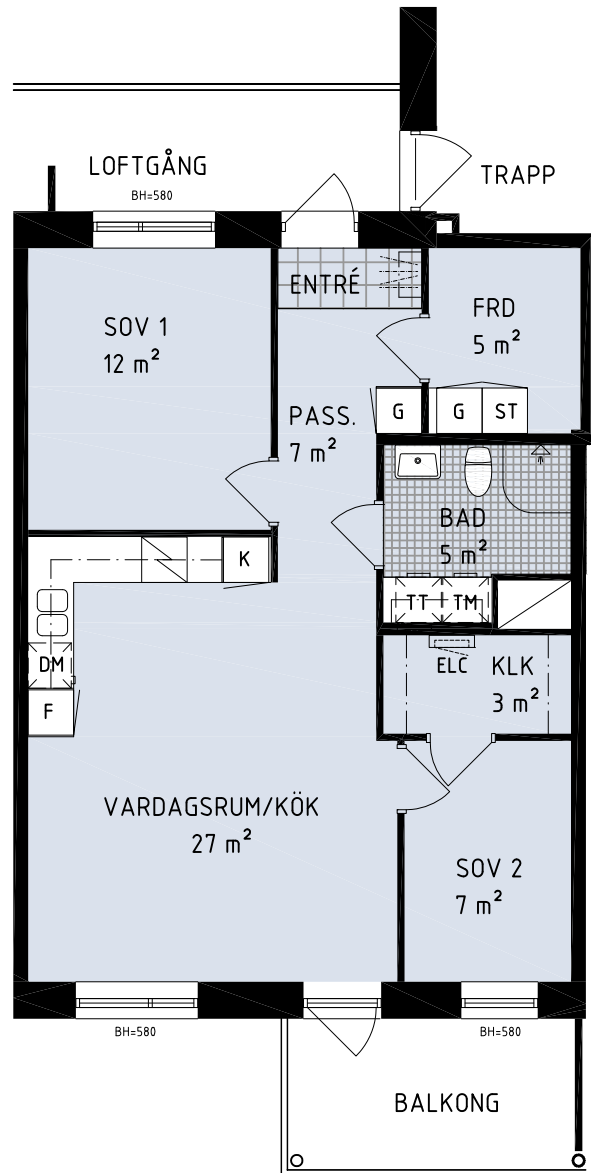

Kv Citronmellisen 1 & Körveln 6

Lägenhet, 3 RoK, 69 m²

Lägenhetstyp D21 avser:
003203, 003303, 003403, 003503

Spiegelvända lägenheter:
004202, 004302, 004402

Skala 1:100

Teckenförklaring

DM	Diskmaskin	G	Garderob
K/F	Kyl/Frys	TM	Tvättmaskin
K	Kyl	TT	Torktumlare
F	Frys	ELC	Elcentral
HS	Högskap	ST	Städskap
☒	Spis med ugn	—	Klädstång
BH	Bröstningshöjd		Kapphylla