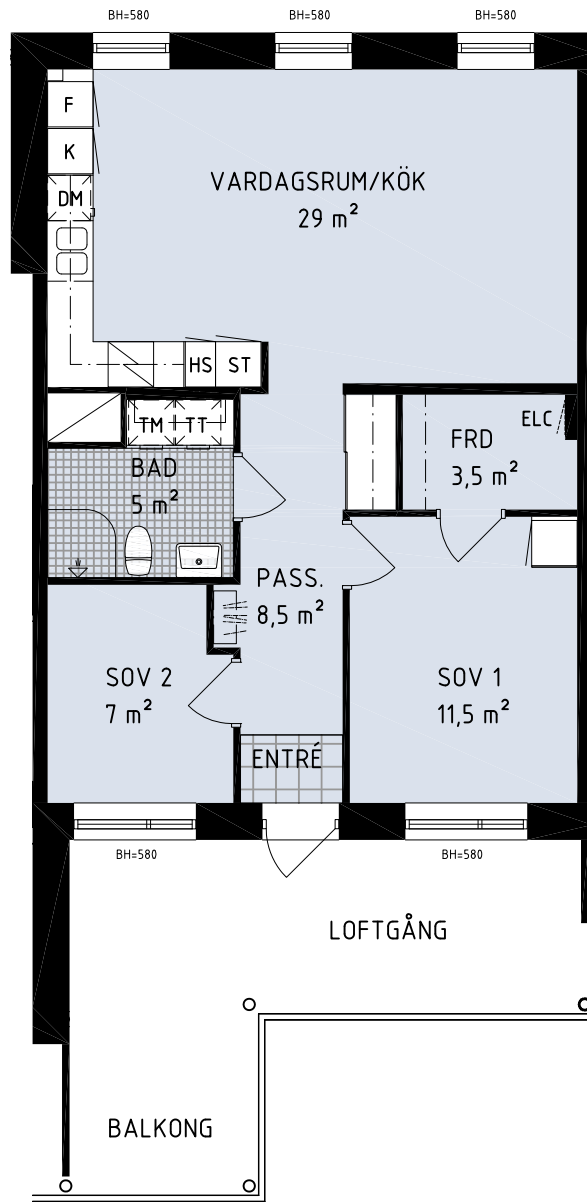

Kv Citronmellisen 1 & Körveln 6

Lägenhet, 3 RoK, 67 m²

Lägenhetstyp C23 avser:

001204, 001304, 001404, 001504

Spiegelvända lägenheter:

002203, 002303, 002403, 002502 (saknar balkong)

Skala 1:100

Teckenförklaring

DM	Diskmaskin	G	Garderob
K/F	Kyl/Frys	TM	Tvättmaskin
K	Kyl	TT	Torktumlare
F	Frys	ELC	Elcentral
HS	Högskap	ST	Stådskap
☒	Spis med ugn	—	Klädstång
BH	Bröstningshöjd		Kapphylla

Med reservation för ändringar och eventuella tryckfel
2016-04-22