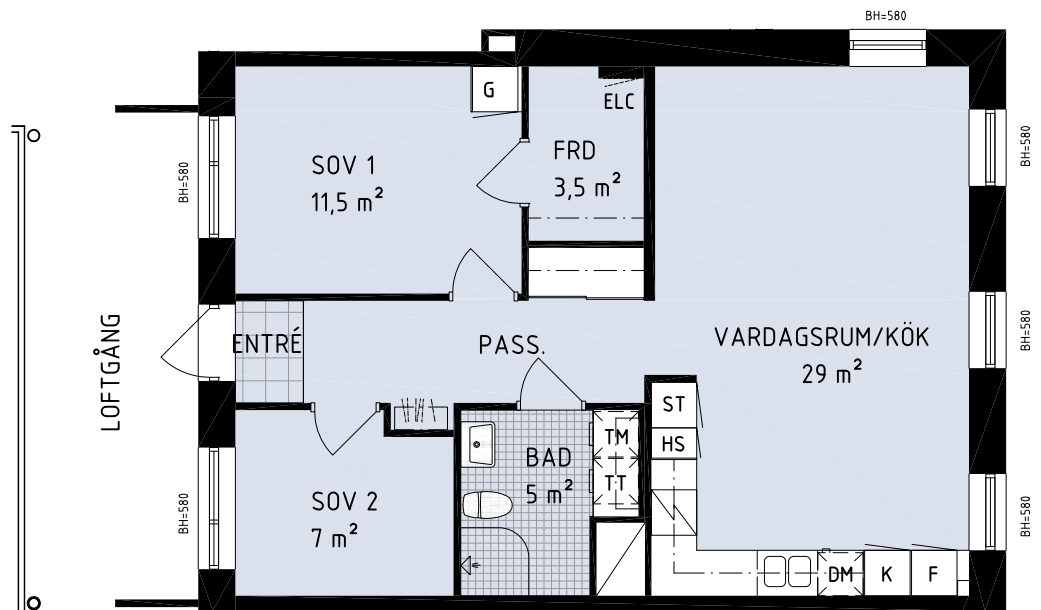

Kv Citronmellisen 1 & Körveln 6

Lägenhet, 3 RoK, 67 m²

Lägenhetstyp C22 avser:

001201, 001301, 001401, 001501, 001601

Spiegelvända lägenheter:

002206, 002306, 002405, 002503

Skala 1:100

Teckenförklaring

DM	Diskmaskin	G	Garderob
K/F	Kyl/Frys	TM	Tvättmaskin
K	Kyl	TT	Torktumlare
F	Frys	ELC	Elcentral
HS	Högskåp	ST	Städsåp
	Spis med ugn		Klädstång
BH	Bröstningshöjd		Kapphylla

Med reservation för ändringar och eventuella tryckfel
2016-04-22