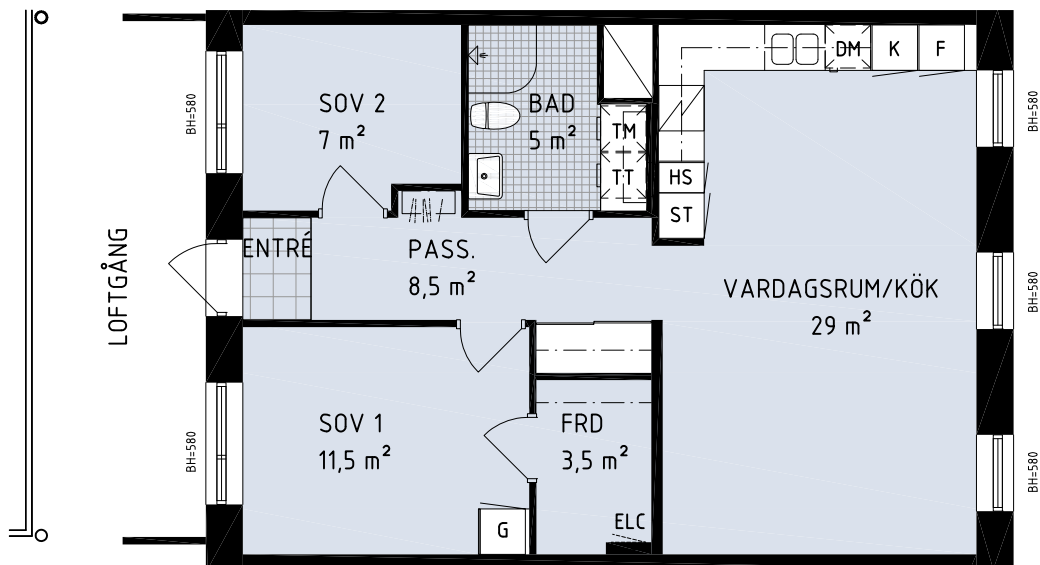

Kv Citronmellisen 1 & Körveln 6

Lägenhet, 3 RoK, 67 m²

Lägenhetstyp C21 avser:

001202, 001302, 001402, 001502, 001602

Spiegelvända lägenheter:

002205, 002305, 002404

Skala 1:100

Teckenförklaring

DM	Diskmaskin	G	Garderob
K/F	Kyl/Frys	TM	Tvättmaskin
K	Kyl	TT	Torktumlare
F	Frys	ELC	Elcentral
HS	Högsåp	ST	Städsåp
☒	Spis med ugn	—	Klädstång
BH	Bröstningshöjd		Kapphylla

Med reservation för ändringar och eventuella tryckfel
2016-04-22