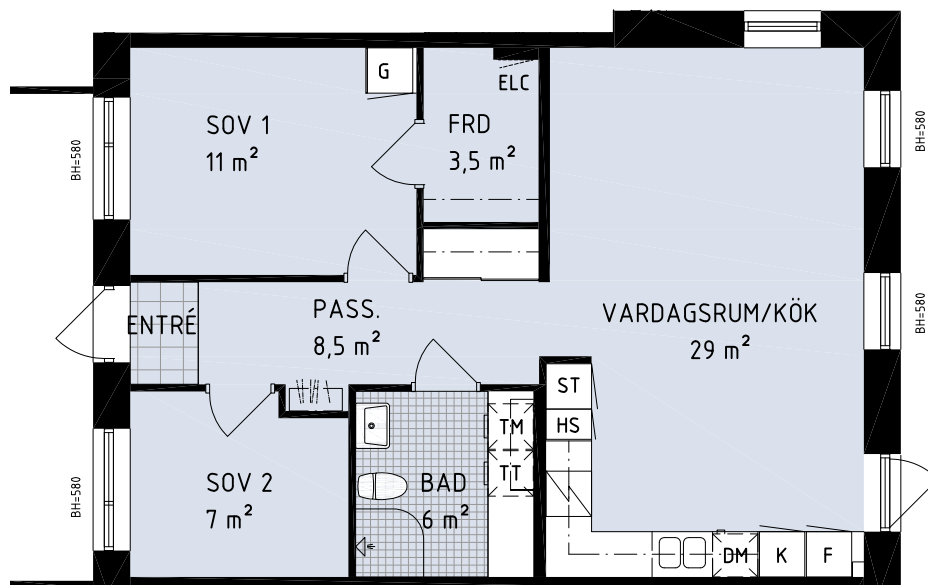

Kv Citronmellisen 1 & Körveln 6

Lägenhet, 3 RoK, 68 m²

Lägenhetstyp C12 avser:

001101

Spiegelvända lägenheter:

002106

Skala 1:100

Teckenförklaring

DM	Diskmaskin	G	Garderob
K/F	Kyl/Frys	TM	Tvättmaskin
K	Kyl	TT	Torktumlare
F	Frys	ELC	Elcentral
HS	Högskap	ST	Städsåp
☒	Spis med ugn	—	Klädstång
BH	Brösthöjd		Kapphylla

Med reservation för ändringar och eventuella tryckfel
2016-04-22