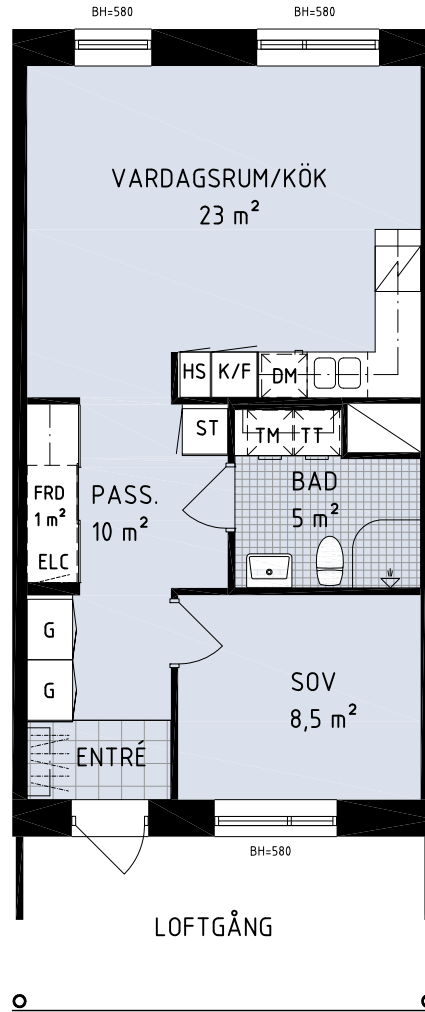

Kv Citronmellisen 1 & Körveln 6

Lägenhet, 2 RoK, 49,5 m²

Lägenhetstyp B21 avser:

001205, 001305, 001405, 001505

Spiegelvända lägenheter:

002202, 002302, 002402, 002501

Skala 1:100

Teckenförklaring

| | | | |
|-----|----------------|-----|-------------|
| DM | Diskmaskin | G | Garderob |
| K/F | Kyl/Frys | TM | Tvättmaskin |
| K | Kyl | TT | Torktumlare |
| F | Frys | ELC | Elcentral |
| HS | Högskap | ST | Städskap |
| ☒ | Spis med ugn | — | Klädstång |
| BH | Bröstningshöjd | | Kapphylla |