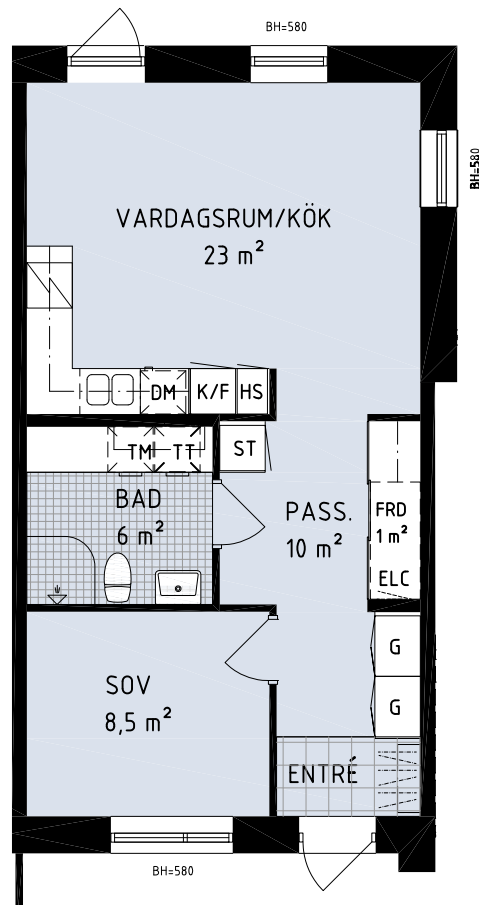

Kv Citronmellisen 1 & Körveln 6

Lägenhet, 2 RoK, 50 m²

Lägenhetstyp B12 avser:
001106

Spiegelvända lägenheter:
002101

Skala 1:100

Teckenförklaring

DM	Diskmaskin	G	Garderob
K/F	Kyl/Frys	TM	Tvättmaskin
K	Kyl	TT	Torktumlare
F	Frys	ELC	Elcentral
HS	Högskap	ST	Städskap
☒	Spis med ugn	— —	Klädstång
BH	Bröstningshöjd		Kapphylla