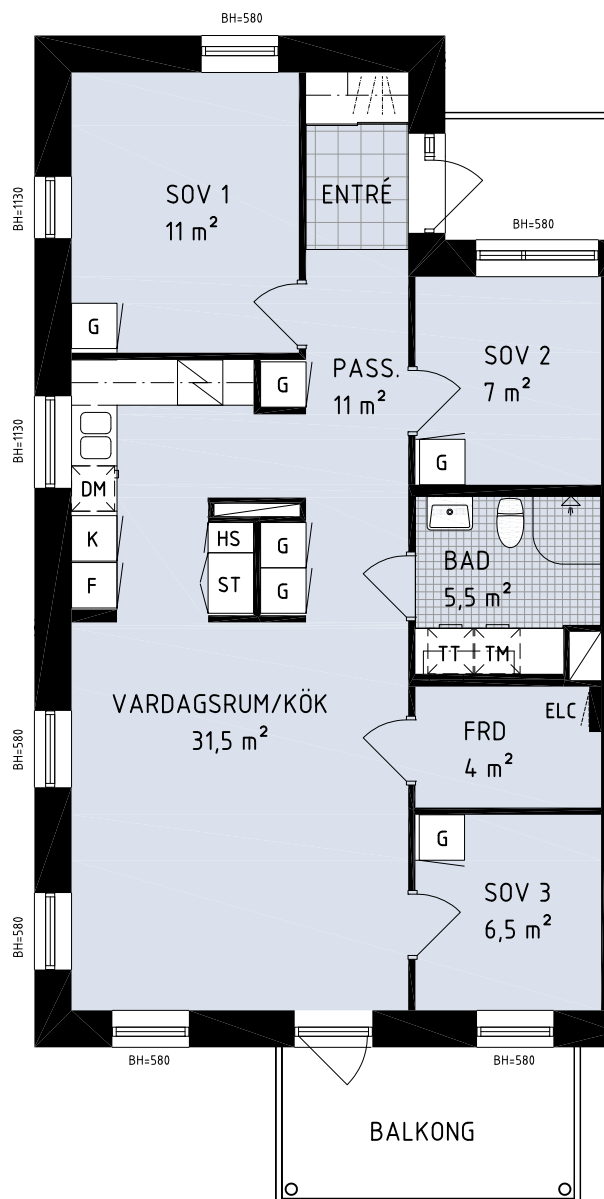

Kv Citronmellisen 1 & Körveln 6

Lägenhet, 4 RoK, 79,5 m²

Lägenhetstyp A21 avser:

003204, 003304, 003404, 003504

Spiegelvända lägenheter:

004201, 004301, 004401

Skala 1:100

Teckenförklaring

DM	Diskmaskin	G	Garderob
K/F	Kyl/Frys	TM	Tvättmaskin
K	Kyl	TT	Torktumlare
F	Frys	ELC	Elcentral
HS	Högsåp	ST	Städsåp
	Spis med ugn		Klädstång
BH	Bröstningshöjd		Kapphylla

Med reservation för ändringar och eventuella tryckfel
2016-04-22