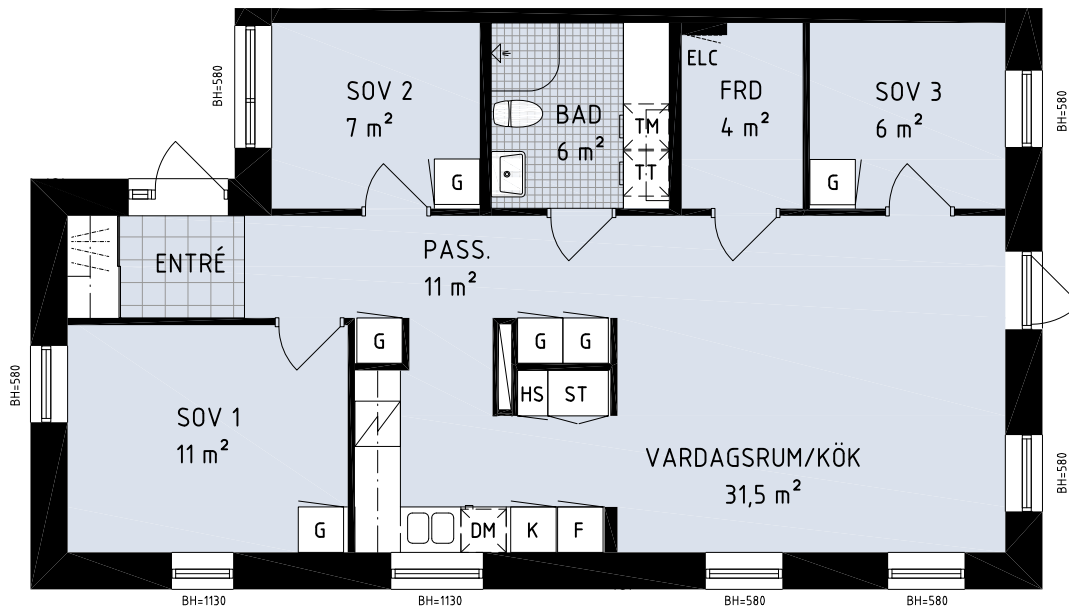

Kv Citronmellisen 1 & Körveln 6

Lägenhet, 4 RoK, 80 m²

Lägenhetstyp A11 avser:
001103, 003104

Spiegelvända lägenheter:
004101, 002104

Skala 1:100

Teckenförklaring

DM	Diskmaskin	G	Garderob
K/F	Kyl/Frys	TM	Tvättmaskin
K	Kyl	TT	Torktumlare
F	Frys	ELC	Elcentral
HS	Högskap	ST	Städskap
☒	Spis med ugn	— —	Klädstång
BH	Bröstningshöjd		Kapphylla