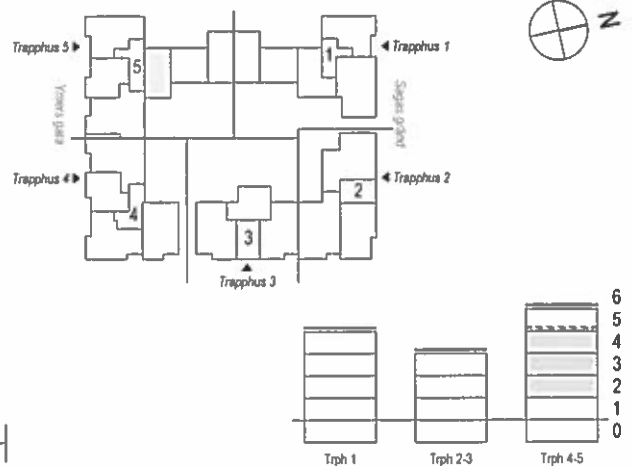

1 R.o.K

ca. 42m²

Plan 3 - Lgh. nr. 5314

Plan 4 - Lgh. nr. 5420

Lustgården Syd AB reserverar sig för eventuella ändringar. Angivna lägenhetsstorlekar kan komma att ändras. Redovisad lägenhet avser alltid det understa planet. För övriga lägenheter är denna plan preliminär.

SKALA 1:100

6
5
4
3
2
1
0