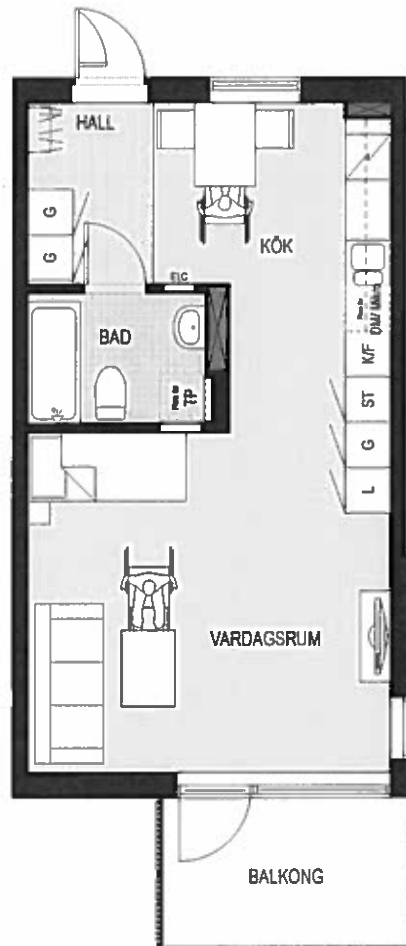

1 R.o.K

ca. 42m²

Plan 3 - Lgh. nr. 5314

Plan 4 - Lgh. nr. 5420

Lustgården Syd AB reserverar sig för eventuella ändringar. Angivna lägenhetsstorlekar kan komma att ändras. Redovisad lägenhet avser alltid det understa planet. För övriga lägenheter är denna plan preliminär.

SKALA 1:100

6
5
4
3
2
1
0