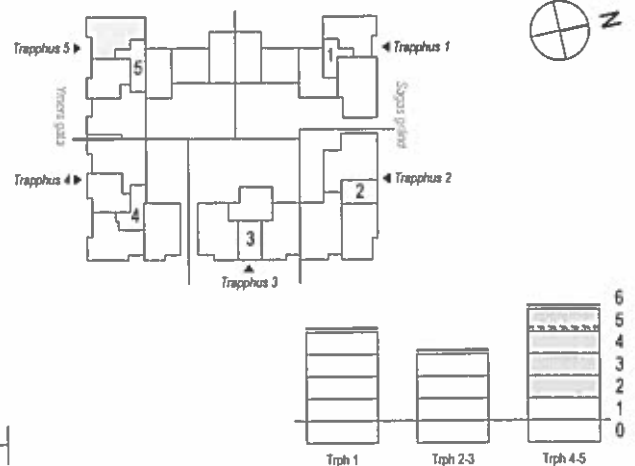

2 R.o.K

ca. 61m²

Plan 2 - Lgh. nr. 5205

Plan 3 - Lgh. nr. 5311

Plan 4 - Lgh. nr. 5417

Plan 5 - Lgh. nr. 5523

Lustgården Syd AB reserverar sig för eventuella ändringar. Angivna lägenhetsstorlekar kan komma att ändras. Redovisad lägenhet avser alltid det understa planet. För övriga lägenheter är denna plan preliminär.

SKALA 1:100