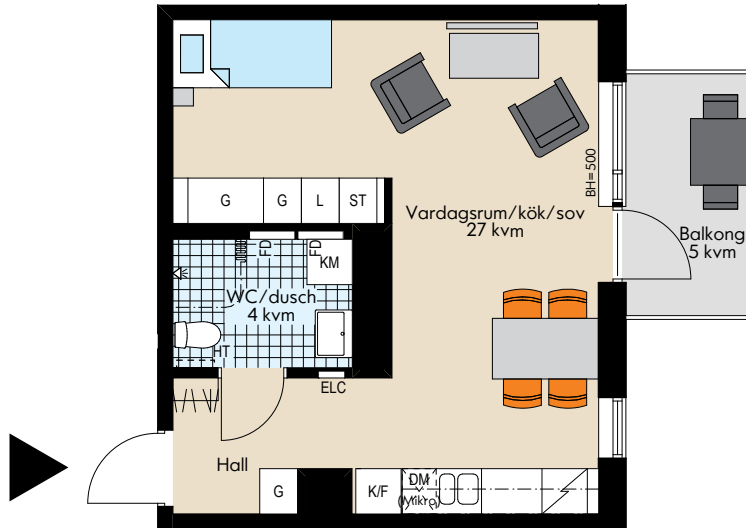

IKANO

Bostad

Förklaring av lägenhetsnummer:

Ex lgh 1123 ← Löpnummer
 ↑ Våningsplan
 ↖ Trapphus

Kv Tröskverket

Elinegård, Limhamn

Storlek: 1 RoK
 Area: 36 kvm
 Lägenhet: 1422
 1432
 1442
 1452
 1462
 1522
 1532
 1542
 1552

RUMSHÖJD: 2,5m (där inget annat anges).
 BRÖSTNINGSHÖJD FÖNSTER: 800mm där inget annat anges
 Med reservation för eventuella ändringar och ytavvikelser

FÖRKLARINGAR

ORIENTERINGSFIGUR

2016-01-27

- | | |
|----------------------------------|---|
| G Garderob | Induktionshäll med varmluftsugn |
| L Linneskåp | DM Diskmaskin |
| ST Städsåp | TM Tvättmaskin |
| K Kyl | TT Torktumlare |
| F Frys | KM Kombimaskin |
| K/F Kyl/Frys | H Högsåp |
| HT Handdukstork | (Mikro) Förberett för mikrovågsugn |
| ELC Elcentral | Kapphylla |
| FD Skåp för rörkopplingar | Lägenhetens placering |