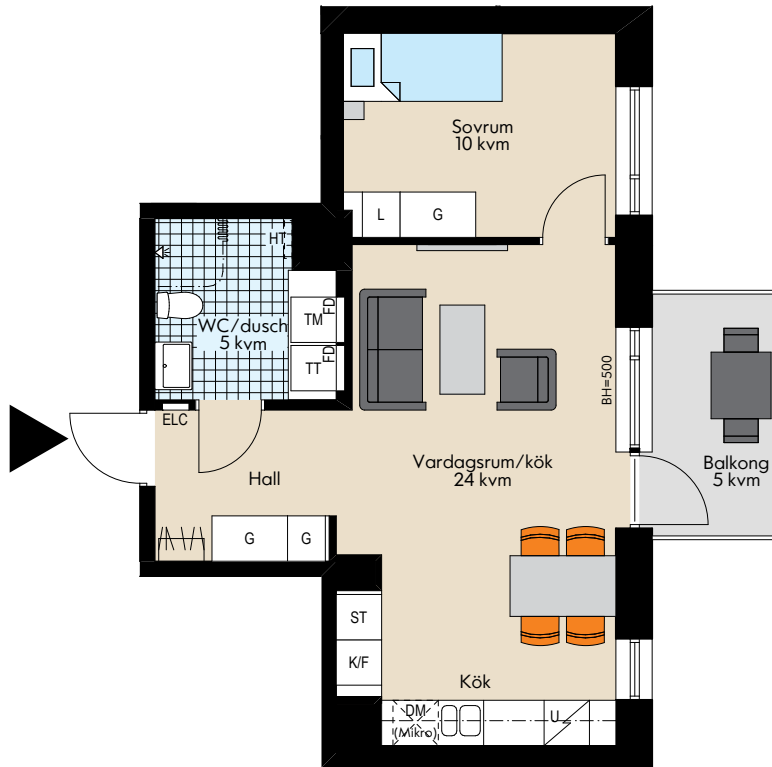

IKANO

Bostad

Förklaring av lägenhetsnummer:

Ex lgh 1123 ← Löpnummer
 ↑ Våningsplan
 ↗ Trapphus

Kv Tröskverket

Elinegård, Limhamn

Storlek: 2 RoK
 Area: 45 kvm
 Lägenhet: 1122
 1132
 1142
 1152
 1622
 1632
 1642
 1652

FÖRKLARINGAR

- | | |
|----------------------------------|---|
| G Garderob | Induktionshäll med varmluftsugn |
| L Linneskåp | DM Diskmaskin |
| ST Städsåp | TM Tvättmaskin |
| K Kyl | TT Torktumlare |
| F Frys | KM Kombimaskin |
| K/F Kyl/Frys | H Högsåp |
| HT Handdukstork | (Mikro) Förberett för mikrovågsugn |
| ELC Elcentral | Kapphylla |
| FD Skåp för rörkopplingar | Lägenhetens placering |

RUMSHÖJD: 2,5m (där inget annat anges).
 BRÖSTNINGSHÖJD FÖNSTER: 800mm där inget annat anges
 Med reservation för eventuella ändringar och ytavvikelser

ORIENTERINGSFIGUR

2016-01-27