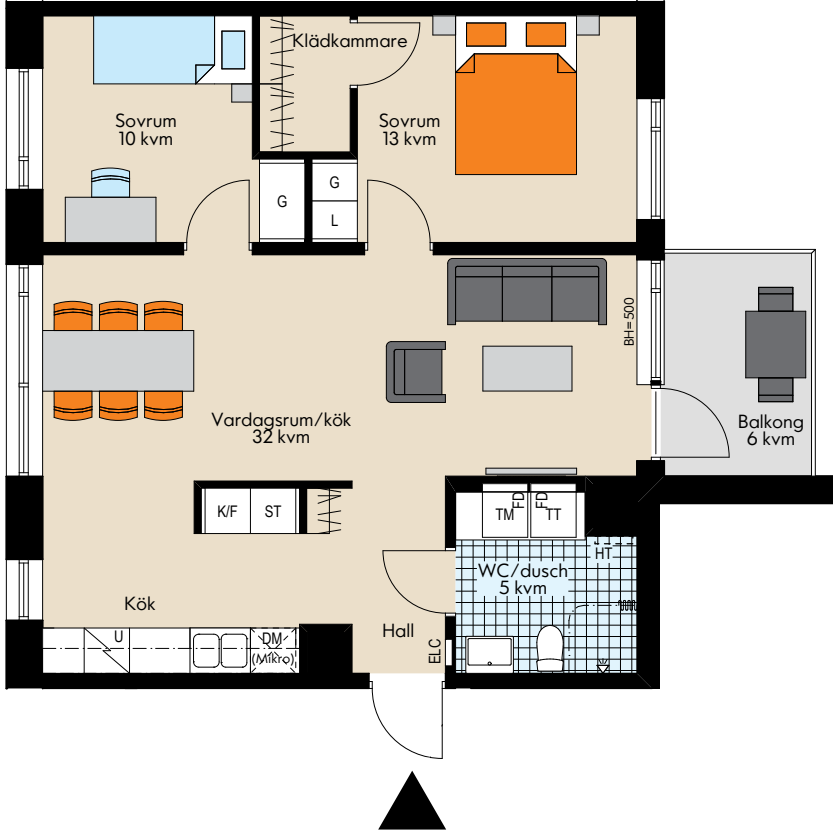

## Bostad

Förklaring av lägenhetsnummer:

Ex lgh 1123 ← Löpnummer  
 ↑ Våningsplan  
 ↖ Trapphus

### Kv Tröskverket

Elinegård, Limhamn

Storlek: 3 RoK  
 Area: 68 kvm  
 Lägenhet: 1121  
 1131  
 1141  
 1151  
 1621  
 1631  
 1641  
 1651

RUMSHÖJD: 2,5m (där inget annat anges).  
 BRÖSTNINGSHÖJD FÖNSTER: 800mm där inget annat anges  
 Med reservation för eventuella ändringar och ytavvikelser