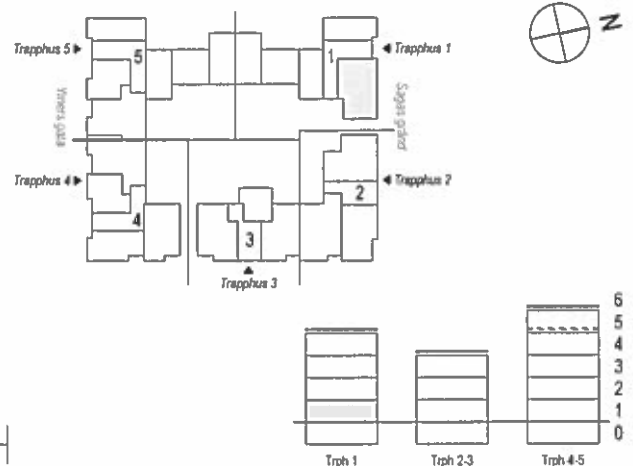

3 R.o.K

ca. 72m²

Plan 1 - Lgh. nr. 1101

Lustgården Syd AB reserverar sig för eventuella ändringar. Angivna lägenhetsstorlekar kan komma att ändras. Redovisad lägenhet avser alltid det understa planet. För övriga lägenheter är denna plan preliminär.

SKALA 1:100